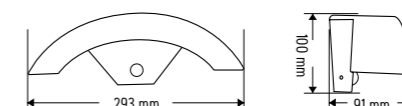

Cod produs EL0078031
Putere 24W
Lumeni 2280 lm
IP 54
Dimensiuni (Lxlxh) 300 x 300 x 57,5 mm
Material PC + ABS
Culoare negru + alb
Senzor 360°
Acoperire 8 m

glob
MOONLIT

Cod produs	EL0078029	EL0078030
Putere	max. 40W	max. 40W
Dulie	1x E27	1x E27
IP	44	44
Dimensiuni (Ø)	300 mm	400 mm
Material	ABS + PS	ABS + PS
Culoare	alb + negru	alb + negru

aplică SEVILA

Cod produs	EL0078032
Putere	max. 40W
Dulie	1x E27
IP	44
Dimensiuni (Lxlxh)	150 x 90 x 200 mm
Material	aluminiu + PS
Culoare	negru

aplică BRIGHTLIT

Cod produs	EL0078034
Putere	11W
Lumeni	825 lm
IP	54
Dimensiuni (Øxh)	140 x 180 mm
Material	aluminiu + PC
Culoare	negru

aplică DETROIT

Cod produs	EL0078013	EL0078014
Putere	24W	24W
Lumeni	1200 lm	1200 lm
IP	54	54
Dimensiuni (Lxlxh)	293 x 91 x 100 mm	293 x 91 x 100 mm
Material	aluminiu + PC	aluminiu + PC
Culoare	negru	negru
Senzor	120°	-
Acoperire	5-8 m	-