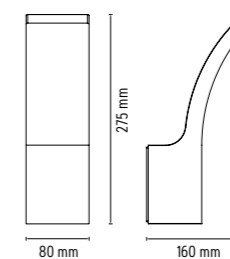

Cod produs EL0078031
Putere 24W
Lumeni 2280 lm
IP 54
Dimensiuni (Lxlxh) 300 x 300 x 57,5 mm
Material PC + ABS
Culoare negru + alb
Senzor 360°
Acoperire 8 m

glob
MOONLIT

Cod produs	EL0078029	EL0078030
Putere	max. 40W	max. 40W
Dulie	1x E27	1x E27
IP	44	44
Dimensiuni (Ø)	300 mm	400 mm
Material	ABS + PS	ABS + PS
Culoare	alb + negru	alb + negru

aplică SEVILA

Cod produs	EL0078032
Putere	max. 40W
Dulie	1x E27
IP	44
Dimensiuni (Lxlxh)	150 x 90 x 200 mm
Material	aluminiu + PS
Culoare	negru

aplică BRIGHTLIT

Cod produs	EL0078034
Putere	11W
Lumeni	825 lm
IP	54
Dimensiuni (Øxh)	140 x 180 mm
Material	aluminiu + PC
Culoare	negru

aplică DETROIT

Cod produs	EL0078013	EL0078014
Putere	24W	24W
Lumeni	1200 lm	1200 lm
IP	54	54
Dimensiuni (Lxlxh)	293 x 91 x 100 mm	293 x 91 x 100 mm
Material	aluminiu + PC	aluminiu + PC
Culoare	negru	negru
Senzor	120°	-
Acoperire	5-8 m	-

stâlp SEVILA

Cod produs	EL0078033
Putere	max. 40W
Dulie	1x E27
IP	44
Dimensiuni (Lxl ₂ xh)	90 x 130 x 500 mm
Material	aluminiu + PS
Culoare	negru

aplică
SCOPE

Cod produs EL0078017
Putere max. 35W
Dulie 2x GU10
IP 44
Dimensiuni (Øxhx) 68 x 92 x 150 mm
Material aluminiu + sticlă
Culoare negru