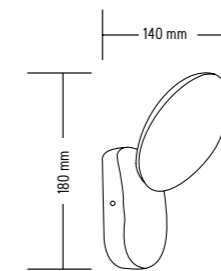

Cod produs EL0078031
Putere 24W
Lumeni 2280 lm
IP 54
Dimensiuni (Lxlxh) 300 x 300 x 57,5 mm
Material PC + ABS
Culoare negru + alb
Senzor 360°
Acoperire 8 m

glob
MOONLIT

Cod produs	EL0078029	EL0078030
Putere	max. 40W	max. 40W
Dulie	1x E27	1x E27
IP	44	44
Dimensiuni (Ø)	300 mm	400 mm
Material	ABS + PS	ABS + PS
Culoare	alb + negru	alb + negru

aplică SEVILA

Cod produs	EL0078032
Putere	max. 40W
Dulie	1x E27
IP	44
Dimensiuni (Lxlxh)	150 x 90 x 200 mm
Material	aluminiu + PS
Culoare	negru

aplică BRIGHTLIT

Cod produs	EL0078034
Putere	11W
Lumeni	825 lm
IP	54
Dimensiuni (Øxh)	140 x 180 mm
Material	aluminiu + PC
Culoare	negru

aplică DETROIT

Cod produs	EL0078013	EL0078014
Putere	24W	24W
Lumeni	1200 lm	1200 lm
IP	54	54
Dimensiuni (Lxlxh)	293 x 91 x 100 mm	293 x 91 x 100 mm
Material	aluminiu + PC	aluminiu + PC
Culoare	negru	negru
Senzor	120°	-
Acoperire	5-8 m	-

stâlp SEVILA

Cod produs	EL0078033
Putere	max. 40W
Dulie	1x E27
IP	44
Dimensiuni (Lxl ₂ xh)	90 x 130 x 500 mm
Material	aluminiu + PS
Culoare	negru

aplică
SCOPE

Cod produs EL0078017
Putere max. 35W
Dulie 2x GU10
IP 44
Dimensiuni (Øxhx) 68 x 92 x 150 mm
Material aluminiu + sticlă
Culoare negru