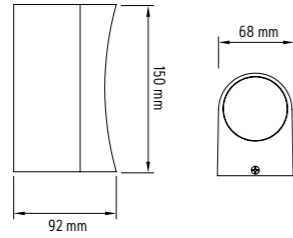

Cod produs EL0078031
Putere 24W
Lumeni 2280 lm
IP 54
Dimensiuni (Lxlxh) 300 x 300 x 57,5 mm
Material PC + ABS
Culoare negru + alb
Senzor 360°
Acoperire 8 m

glob
MOONLIT

Cod produs	EL0078029	EL0078030
Putere	max. 40W	max. 40W
Dulie	1x E27	1x E27
IP	44	44
Dimensiuni (Ø)	300 mm	400 mm
Material	ABS + PS	ABS + PS
Culoare	alb + negru	alb + negru

aplică SEVILA

Cod produs	EL0078032
Putere	max. 40W
Dulie	1x E27
IP	44
Dimensiuni (Lxlxh)	150 x 90 x 200 mm
Material	aluminiu + PS
Culoare	negru

aplică BRIGHTLIT

Cod produs	EL0078034
Putere	11W
Lumeni	825 lm
IP	54
Dimensiuni (Øxh)	140 x 180 mm
Material	aluminiu + PC
Culoare	negru

aplică WALD

Cod produs	EL0078015	EL0078016
Putere	15W	15W
Lumeni	1125 lm	1125 lm
IP	54	54
Dimensiuni (Lxlxh)	160 x 80 x 275 mm	160 x 80 x 275 mm
Material	aluminiu + PC	aluminiu + PC
Culoare	negru	negru
Senzor	120°	-
Acoperire	8-10 m	-

stâlp SEVILA

Cod produs	EL0078033
Putere	max. 40W
Dulie	1x E27
IP	44
Dimensiuni (Lxl ₂ xh)	90 x 130 x 500 mm
Material	aluminiu + PS
Culoare	negru

aplică
SCOPE

Cod produs EL0078017
Putere max. 35W
Dulie 2x GU10
IP 44
Dimensiuni (Øxhx) 68 x 92 x 150 mm
Material aluminiu + sticlă
Culoare negru