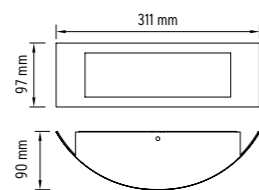

aplică
FOLINA

Cod produs EL0078028
Putere max. 25W
Dulie 1x E27
IP 44
Dimensiuni (Lxlxh) 311 x 90 x 97 mm
Material PP
Culoare crom + alb