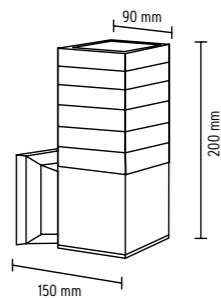

Cod produs EL0078031
Putere 24W
Lumeni 2280 lm
IP 54
Dimensiuni (Lxlxh) 300 x 300 x 57,5 mm
Material PC + ABS
Culoare negru + alb
Senzor 360°
Acoperire 8 m

glob
MOONLIT

Cod produs	EL0078029	EL0078030
Putere	max. 40W	max. 40W
Dulie	1x E27	1x E27
IP	44	44
Dimensiuni (Ø)	300 mm	400 mm
Material	ABS + PS	ABS + PS
Culoare	alb + negru	alb + negru

aplică SEVILA

Cod produs	EL0078032
Putere	max. 40W
Dulie	1x E27
IP	44
Dimensiuni (Lxlxh)	150 x 90 x 200 mm
Material	aluminiu + PS
Culoare	negru

aplică BRIGHTLIT

Cod produs	EL0078034
Putere	11W
Lumeni	825 lm
IP	54
Dimensiuni (Øxh)	140 x 180 mm
Material	aluminiu + PC
Culoare	negru

aplică DETROIT

Cod produs	EL0078013	EL0078014
Putere	24W	24W
Lumeni	1200 lm	1200 lm
IP	54	54
Dimensiuni (Lxlxh)	293 x 91 x 100 mm	293 x 91 x 100 mm
Material	aluminiu + PC	aluminiu + PC
Culoare	negru	negru
Senzor	120°	-
Acoperire	5-8 m	-

stâlp SEVILA

Cod produs	EL0078033
Putere	max. 40W
Dulie	1x E27
IP	44
Dimensiuni (Lxl ₂ xh)	90 x 130 x 500 mm
Material	aluminiu + PS
Culoare	negru

aplică
SCOPE

Cod produs EL0078017
Putere max. 35W
Dulie 2x GU10
IP 44
Dimensiuni (Øxhx) 68 x 92 x 150 mm
Material aluminiu + sticlă
Culoare negru