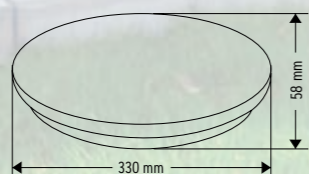

stâlp SEVILA

Cod produs	EL0078033
Putere	max. 40W
Dulie	1x E27
IP	44
Dimensiuni (Lxl ₂ xh)	90 x 130 x 500 mm
Material	aluminiu + PS
Culoare	negru

aplică
SCOPE

Cod produs EL0078017
Putere max. 35W
Dulie 2x GU10
IP 44
Dimensiuni (Øxhx) 68 x 92 x 150 mm
Material aluminiu + sticlă
Culoare negru

aplică
SIERA

Cod produs EL0078018
Putere 12W
Lumeni 840 lm
IP 65
Dimensiuni (Øxh) 170 x 90 mm
Material ABS + PS
Culoare negru

LED 6000K

aplică
SIERA

Cod produs EL0078019
Putere 12W
Lumeni 840 lm
IP 65
Dimensiuni (Lxhx) 170 x 170 x 90 mm
Material ABS + PS
Culoare negru

LED 6000K

plafonieră
NOVELITE

Cod produs | ELO078020
Putere | 18W
Lumeni | 1440 lm
IP | 44
Dimensiuni (øxh) | 300 x 58 mm
Material | PVC
Culoare | alb

LED 6400K

lampă solară
SPARK

Cod produs | ELO078021
Set | 12 buc
Putere | 0.1W
Lumeni | 1 lm
IP | 44
Dimensiuni (øxh) | 73 x 515 mm
Material | PP
Culoare | negru