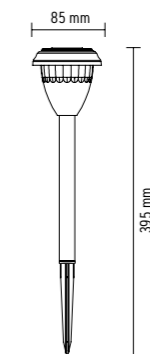

lampă solară ATRISTAR

Cod produs	EL0078026
Set	12 buc
Putere	0.1W
Lumeni	5 lm
IP	44
Dimensiuni (øxh)	85 x 395 mm
Material	PP
Culoare	negru