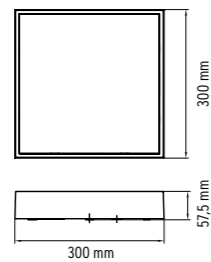

Sursă lumină LED

Întreprupător On/Off

Efect de lumină

aplică
FOLINA

Cod produs EL0078028
Putere max. 25W
Dulie 1x E27
IP 44
Dimensiuni (Lxlxh) 311 x 90 x 97 mm
Material PP
Culoare crom + alb

plafonieră
RUUT

Cod produs EL0078031
Putere 24W
Lumeni 2280 lm
IP 54
Dimensiuni (Lxlxh) 300 x 300 x 57,5 mm
Material PC + ABS
Culoare negru + alb
Senzor 360°
Acoperire 8 m

glob
MOONLIT

Cod produs	EL0078029	EL0078030
Putere	max. 40W	max. 40W
Dulie	1x E27	1x E27
IP	44	44
Dimensiuni (Ø)	300 mm	400 mm
Material	ABS + PS	ABS + PS
Culoare	alb + negru	alb + negru

aplică SEVILA

Cod produs	EL0078032
Putere	max. 40W
Dulie	1x E27
IP	44
Dimensiuni (Lxlxh)	150 x 90 x 200 mm
Material	aluminiu + PS
Culoare	negru

aplică BRIGHTLIT

Cod produs	EL0078034
Putere	11W
Lumeni	825 lm
IP	54
Dimensiuni (Øxh)	140 x 180 mm
Material	aluminiu + PC
Culoare	negru

stâlp SEVILA

Cod produs	EL0078033
Putere	max. 40W
Dulie	1x E27
IP	44
Dimensiuni (Lxl ₂ xh)	90 x 130 x 500 mm
Material	aluminiu + PS
Culoare	negru

aplică
SCOPE

Cod produs EL0078017
Putere max. 35W
Dulie 2x GU10
IP 44
Dimensiuni (Øxhx) 68 x 92 x 150 mm
Material aluminiu + sticlă
Culoare negru