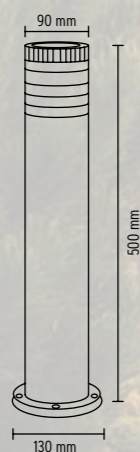

Cod produs EL0078031
Putere 24W
Lumeni 2280 lm
IP 54
Dimensiuni (Lxlxh) 300 x 300 x 57,5 mm
Material PC + ABS
Culoare negru + alb
Senzor 360°
Acoperire 8 m

glob
MOONLIT

Cod produs	EL0078029	EL0078030
Putere	max. 40W	max. 40W
Dulie	1x E27	1x E27
IP	44	44
Dimensiuni (Ø)	300 mm	400 mm
Material	ABS + PS	ABS + PS
Culoare	alb + negru	alb + negru

aplică DETROIT

Cod produs	EL0078013	EL0078014
Putere	24W	24W
Lumeni	1200 lm	1200 lm
IP	54	54
Dimensiuni (Lxlxh)	293 x 91 x 100 mm	293 x 91 x 100 mm
Material	aluminiu + PC	aluminiu + PC
Culoare	negru	negru
Senzor	120°	-
Acoperire	5-8 m	-

aplică WALD

Cod produs	EL0078015	EL0078016
Putere	15W	15W
Lumeni	1125 lm	1125 lm
IP	54	54
Dimensiuni (Lxlxh)	160 x 80 x 275 mm	160 x 80 x 275 mm
Material	aluminiu + PC	aluminiu + PC
Culoare	negru	negru
Senzor	120°	-
Acoperire	8-10 m	-

stâlp SEVILA

Cod produs	EL0078033
Putere	max. 40W
Dulie	1x E27
IP	44
Dimensiuni (Lxl ₂ xh)	90 x 130 x 500 mm
Material	aluminiu + PS
Culoare	negru

aplică
SCOPE

Cod produs EL0078017
Putere max. 35W
Dulie 2x GU10
IP 44
Dimensiuni (Øxhx) 68 x 92 x 150 mm
Material aluminiu + sticlă
Culoare negru