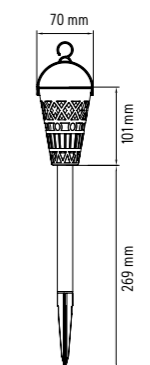

lampă solară SKY

Cod produs	EL0078027
Set	12 buc
Putere	0.1W
Lumeni	1 lm
IP	44
Dimensiuni (øxh)	70 x 370 mm
Material	PP
Culoare	negru