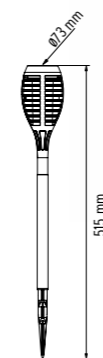

lampă solară
SPARK

Cod produs | ELO078021
Set | 12 buc
Putere | 0.1W
Lumeni | 1 lm
IP | 44
Dimensiuni (øxh) | 73 x 515 mm
Material | PP
Culoare | negru

LED 3000K

lampă solară
FERRY

Cod produs | ELO078022
Set | 12 buc
Putere | 0.1W
Lumeni | 2 lm
IP | 44
Dimensiuni (LxLxh) | 140 x 90 x 298 mm
Material | PP
Culoare | negru

LED 6400K