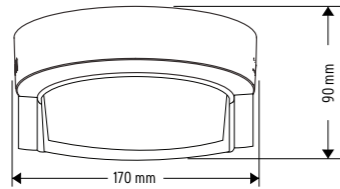

Cod produs EL0078031
Putere 24W
Lumeni 2280 lm
IP 54
Dimensiuni (Lxlxh) 300 x 300 x 57,5 mm
Material PC + ABS
Culoare negru + alb
Senzor 360°
Acoperire 8 m

glob
MOONLIT

Cod produs	EL0078029	EL0078030
Putere	max. 40W	max. 40W
Dulie	1x E27	1x E27
IP	44	44
Dimensiuni (Ø)	300 mm	400 mm
Material	ABS + PS	ABS + PS
Culoare	alb + negru	alb + negru

aplică WALD

Cod produs	EL0078015	EL0078016
Putere	15W	15W
Lumeni	1125 lm	1125 lm
IP	54	54
Dimensiuni (Lxlxh)	160 x 80 x 275 mm	160 x 80 x 275 mm
Material	aluminiu + PC	aluminiu + PC
Culoare	negru	negru
Senzor	120°	-
Acoperire	8-10 m	-

stâlp SEVILA

Cod produs	EL0078033
Putere	max. 40W
Dulie	1x E27
IP	44
Dimensiuni (Lxl ₂ xh)	90 x 130 x 500 mm
Material	aluminiu + PS
Culoare	negru

aplică
SCOPE

Cod produs EL0078017
Putere max. 35W
Dulie 2x GU10
IP 44
Dimensiuni (Øxhx) 68 x 92 x 150 mm
Material aluminiu + sticlă
Culoare negru

aplică
SIERA

Cod produs EL0078018
Putere 12W
Lumeni 840 lm
IP 65
Dimensiuni (Øxh) 170 x 90 mm
Material ABS + PS
Culoare negru

LED 6000K

aplică
SIERA

Cod produs EL0078019
Putere 12W
Lumeni 840 lm
IP 65
Dimensiuni (Lxhx) 170 x 170 x 90 mm
Material ABS + PS
Culoare negru