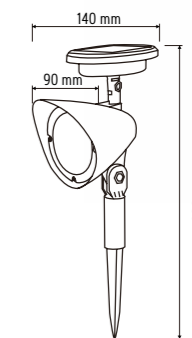

plafonieră
NOVELITE

Cod produs | ELO078020
Putere | 18W
Lumeni | 1440 lm
IP | 44
Dimensiuni (øxh) | 300 x 58 mm
Material | PVC
Culoare | alb

LED 6400K

lampă solară
SPARK

Cod produs | ELO078021
Set | 12 buc
Putere | 0.1W
Lumeni | 1 lm
IP | 44
Dimensiuni (øxh) | 73 x 515 mm
Material | PP
Culoare | negru

LED 3000K

lampă solară
FERRY

Cod produs | ELO078022
Set | 12 buc
Putere | 0.1W
Lumeni | 2 lm
IP | 44
Dimensiuni (LxLxh) | 140 x 90 x 298 mm
Material | PP
Culoare | negru

LED 6400K

lampă solară
SOLE

Cod produs | ELO078023
Set | 12 buc
Putere | 0.1W
Lumeni | 1 lm
IP | 44
Dimensiuni (øxh) | 100 x 330 mm
Material | PP
Culoare | negru

LED 4000K

lampă solară
VERITY

Cod produs | ELO078024
Set | 12 buc
Putere | 0.1W
Lumeni | 1 lm
IP | 44
Dimensiuni (øxh) | 63 x 385 mm
Material | Oțel inoxidabil + plastic argintiu

LED 4000K