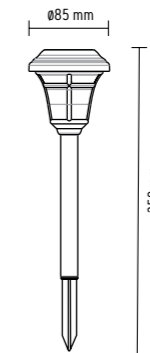

lampă solară VEGASTAR

Cod produs	EL0078025
Set	12 buc
Putere	0.1W
Lumeni	5 lm
IP	44
Dimensiuni (øxh)	85 x 350 mm
Material	PP
Culoare	negru