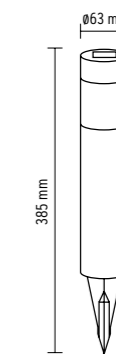

plafonieră
NOVELITE

Cod produs | ELO078020
Putere | 18W
Lumeni | 1440 lm
IP | 44
Dimensiuni (øxh) | 300 x 58 mm
Material | PVC
Culoare | alb

LED 6400K

lampă solară
SPARK

Cod produs | ELO078021
Set | 12 buc
Putere | 0.1W
Lumeni | 1 lm
IP | 44
Dimensiuni (øxh) | 73 x 515 mm
Material | PP
Culoare | negru

LED 3000K

lampă solară
FERRY

Cod produs | ELO078022
Set | 12 buc
Putere | 0.1W
Lumeni | 2 lm
IP | 44
Dimensiuni (LxLxh) | 140 x 90 x 298 mm
Material | PP
Culoare | negru

LED 6400K

lampă solară
SOLE

Cod produs | ELO078023
Set | 12 buc
Putere | 0.1W
Lumeni | 1 lm
IP | 44
Dimensiuni (øxh) | 100 x 330 mm
Material | PP
Culoare | negru

LED 4000K

lampă solară
VERITY

Cod produs | ELO078024
Set | 12 buc
Putere | 0.1W
Lumeni | 1 lm
IP | 44
Dimensiuni (øxh) | 63 x 385 mm
Material | Oțel inoxidabil + plastic argintiu

LED 4000K