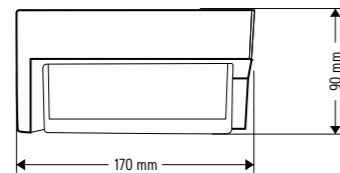

Cod produs EL0078031
Putere 24W
Lumeni 2280 lm
IP 54
Dimensiuni (Lxlxh) 300 x 300 x 57,5 mm
Material PC + ABS
Culoare negru + alb
Senzor 360°
Acoperire 8 m

glob
MOONLIT

Cod produs	EL0078029	EL0078030
Putere	max. 40W	max. 40W
Dulie	1x E27	1x E27
IP	44	44
Dimensiuni (Ø)	300 mm	400 mm
Material	ABS + PS	ABS + PS
Culoare	alb + negru	alb + negru

aplică SEVILA

Cod produs	EL0078032
Putere	max. 40W
Dulie	1x E27
IP	44
Dimensiuni (Lxlxh)	150 x 90 x 200 mm
Material	aluminiu + PS
Culoare	negru

aplică BRIGHTLIT

Cod produs	EL0078034
Putere	11W
Lumeni	825 lm
IP	54
Dimensiuni (Øxh)	140 x 180 mm
Material	aluminiu + PC
Culoare	negru

stâlp SEVILA

Cod produs	EL0078033
Putere	max. 40W
Dulie	1x E27
IP	44
Dimensiuni (Lxl ₂ xh)	90 x 130 x 500 mm
Material	aluminiu + PS
Culoare	negru

aplică
SCOPE

Cod produs EL0078017
Putere max. 35W
Dulie 2x GU10
IP 44
Dimensiuni (Øxhx) 68 x 92 x 150 mm
Material aluminiu + sticlă
Culoare negru

aplică
SIERA

Cod produs EL0078018
Putere 12W
Lumeni 840 lm
IP 65
Dimensiuni (Øxh) 170 x 90 mm
Material ABS + PS
Culoare negru

LED 6000K

aplică
SIERA

Cod produs EL0078019
Putere 12W
Lumeni 840 lm
IP 65
Dimensiuni (Lxhx) 170 x 170 x 90 mm
Material ABS + PS
Culoare negru