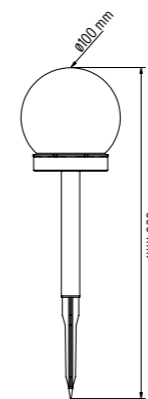

lampă solară
SOLE

Cod produs | ELO078023
Set | 12 buc
Putere | 0.1W
Lumeni | 1 lm
IP | 44
Dimensiuni (øxh) | 100 x 330 mm
Material | PP
Culoare | negru

LED 4000K

lampă solară
VERITY

Cod produs | ELO078024
Set | 12 buc
Putere | 0.1W
Lumeni | 1 lm
IP | 44
Dimensiuni (øxh) | 63 x 385 mm
Material | Oțel inoxidabil + plastic argintiu

LED 4000K